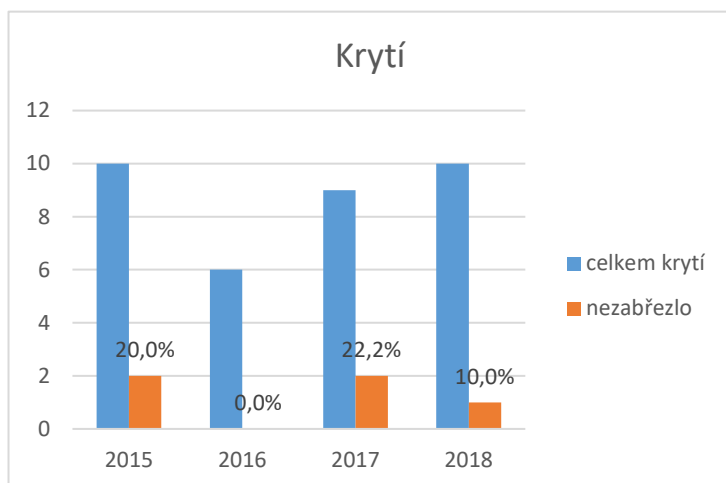

AKE

Krytí

rok	celkem krytí	nezabřezlo	nezabřezlo v %
2015	10	2	20,0%
2016	6	0	0,0%
2017	9	2	22,2%
2018	10	1	10,0%

Císařský řez

rok	porodů	císařských řezů	SC v %
2015	4	1	25,0%
2016	9	0	0,0%
2017	7	0	0,0%
2018	10	1	10,0%