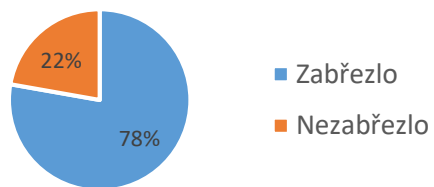

AKE statistika 2017

Vrh	datum krytí	datum narození	porod	počet psů	počet fen	mrtvě narození P	mrtvě narození F	uhynutí/ utracení P	uhynutí/ utracení F	P při KV	F při KV	krytí ČR/zahranicí
Rebell Repepent "C"	13.12.2016	11.2.2017	přirozený	3	3	0	0	0	0	3	3	Z
Kimbilio "C"	2.1.2017	5.3.2017	přirozený	4	4	0	0	0	0	4	4	ČR
Bohemian Tarn "A"	10.2.2017	12.4.2017	přirozený	2	5	0	0	0	0	2	5	?
Mount Mckinkey "I"	26.3.2017	29.5.2017	přirozený	3	2	0	0	0	0	3	2	Z
Te Salutant "D"	5.4.2017	5.6.2017	přirozený	2	2	0	0	0	1	2	1	Z
Be Lacami "A"	21.7.2017	23.9.2017	přirozený	3	3	0	0	0	0	3	3	Z
Mount Mckinkey "J"	6.9.2017	6.11.2017	přirozený	0	7	0	0	0	1	0	6	ČR
Kimbilio "D"	23., 25.12. 2017	22.2.2018	přirozený	4	1	0	0	0	0	4	1	ČR

Krytí

Krytí	Zabřezlo	Nezabřezlo
	9	7

Porody

Celkem		7
	přirozený	7
	císařský řez	0

AKE krytí 2017