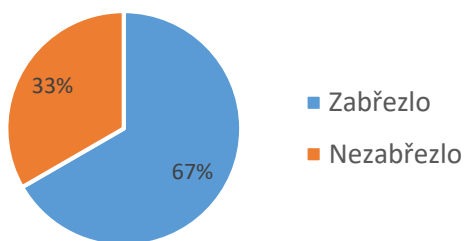

WCC statistika 2015

Vrh	datum krytí	datum narození	porod	důvod	počet psů	počet fen	mrtvě narození P	mrtvě narození F	uhynutí/utracení P	uhynutí/utracení F	P při KV	F při KV	krytí ČR/zahranicí
Corlan Gi "J"	25., 26.11. 2014	26.1. 2015	přirozený		1	5	0	0	0	0	1	5	Z
Shining Sirius "C"	19.,20.2. 2015	24.4. 2015	císař	5 štěnat přirozeně, 6. štěně zablokované v cestách	4	4	0	0	0	0	4	4	Z
Kasmir Moravia "E"	1., 3.6. 2015	1.8.2015	císař	dystokie plodu	5	3	0	0	0	0	5	3	IMP
Lucky Veles "E"	24.7.2015	25.9. 2015	císař	4 štěňata přirozeně, 1 štěně císařský řez	3	2	0	0	0	0	3	2	Z
Z Irexu "F"	24., 25.8. 2015	23.10. 2015	císař		3	5	0	0	0	0	3	5	Z

Krytí

Krytí	Zabřezlo	Nezabřezlo
	6	2

Porody

Porody		Důvod SC:	
Celkem			5
	přirozený		1
	císařský řez	špatná poloha plodu	2
		neuvedeno	2

WCC krytí 2015

WCC porody 2015