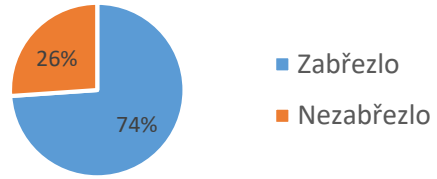

Krytí

Krytí	Zabřezlo	Nezabřezlo
23	17	6

Porody

Důvod SC:

Celkem			
	přirozený		5
	císařský řez	1 velké štěně	1
		kastrace	1
		neuveveno	7
	neuveveno		2

WCP krytí 2016