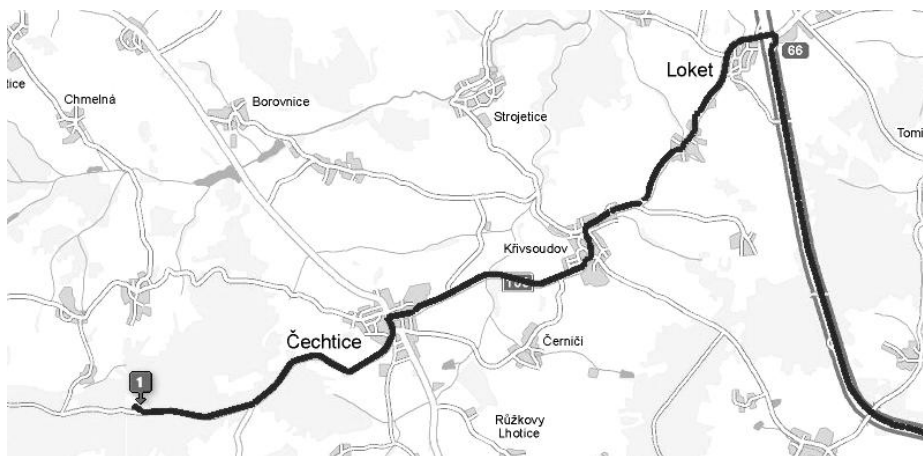

## **ČLENSKÁ SCHŮZE 23. 3. 2013 – SOBOTA OD 10.00 HOD. V JIZBICI POD BLANÍKEM**

Místo konání: Rekreační středisko, Jizbice pod Blaníkem, 257 65 Čechtice

Doprava - cesta z dálnice D1:

- z D1 sjezd 66 na Loket – vlevo po silnici II třídy 150 – obec Loket, pokračovat cca 8 km po silnici 150 přes Alberovice, Křivosoudov, Čechtice
- v Čechtích vjíždíte vlevo na silnici II třídy 112, po 0.2 km opět vjíždíte na silnici II třídy 150 mírně vpravo, po 2.5 km vjíždíte vpravo na silnici III třídy 01820, pokračujte 1.7 km - cíl: Jizbice - rekreační středisko